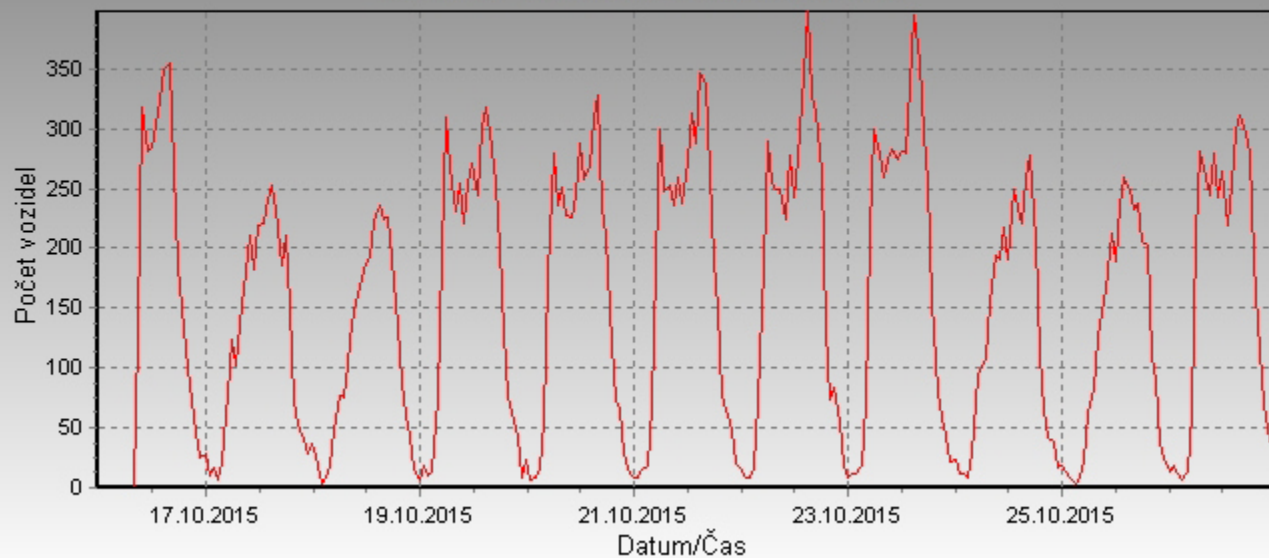

Location: **Nová Ves**

Period: **16.10.2015 0:00 - 26.10.2015 23:59**

Denní záznamy od 24.10.2015 do 26.10.2015

Denní záznam 24.10.2015

Rychlost [km/h]	Počet vozidel ve směru >>	Počet vozidel v protisměru <<
>0	1423	1628
>50	851	1020
>60	283	364
>70	87	103
>80	24	30
>90	6	4

Rychlost [km/h]	Počet vozidel v obou směrech <>	Podíl [%]
>0	3051	100,0
>50	1871	61,3
>60	647	21,2
>70	190	6,2
>80	54	1,8
>90	10	0,3

Denní záznam 25.10.2015

Rychlost [km/h]	Počet vozidel ve směru >>	Počet vozidel v protisměru <<
>0	1401	1535
>50	834	966
>60	244	323
>70	52	87
>80	16	21
>90	0	7

Rychlost [km/h]	Počet vozidel v obou směrech <>	Podíl [%]
>0	2936	100,0
>50	1800	61,3
>60	567	19,3
>70	139	4,7
>80	37	1,3
>90	7	0,2

Denní záznam 26.10.2015

Rychlost [km/h]	Počet vozidel ve směru >>	Počet vozidel v protisměru <<
>0	1891	2157
>50	847	1085
>60	208	302
>70	60	67
>80	17	12
>90	1	4

Rychlost [km/h]	Počet vozidel v obou směrech <>	Podíl [%]
>0	4048	100,0
>50	1932	47,7
>60	510	12,6
>70	127	3,1
>80	29	0,7
>90	5	0,1

Graf kategorie průměrné rychlosti osobních, nákladních vozidel a souprav
za období od 16.10.15 00:00 do 26.10.15 23:59

Graf počtu osobních, nákladních vozidel a souprav
za periodu 60 minut
období od 16.10.15 00:00 do 26.10.15 23:59

— <-> Intenzita-všechny