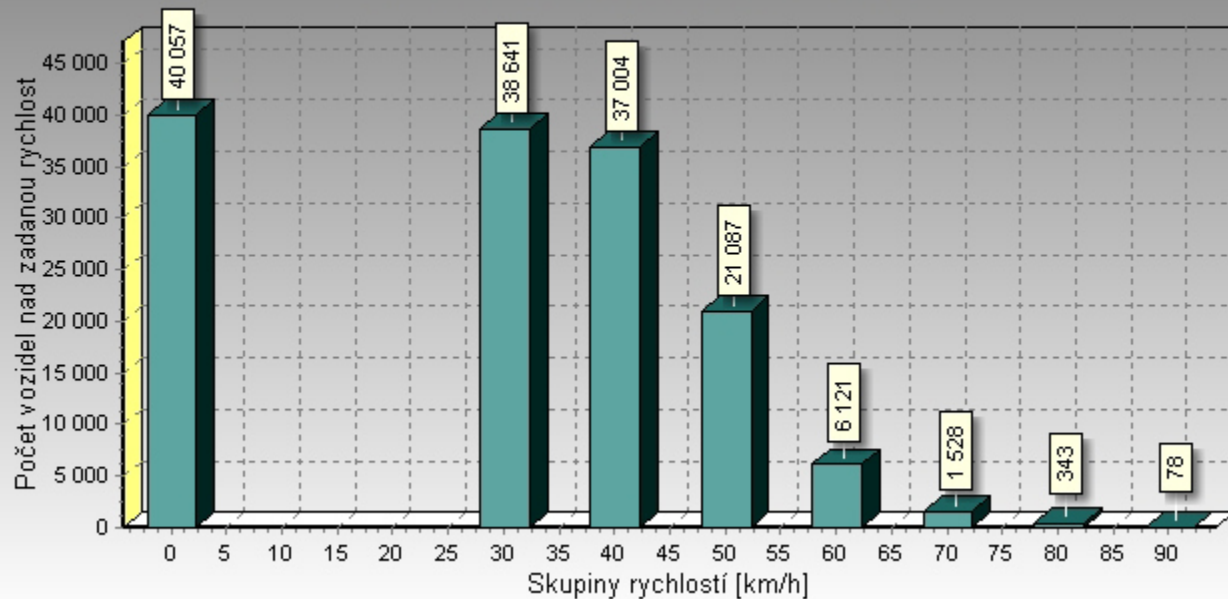

Graf kategorie průměrné rychlosti osobních, nákladních vozidel a souprav
za období od 16.10.15 00:00 do 26.10.15 23:59

<-> Rychlost >-všechny