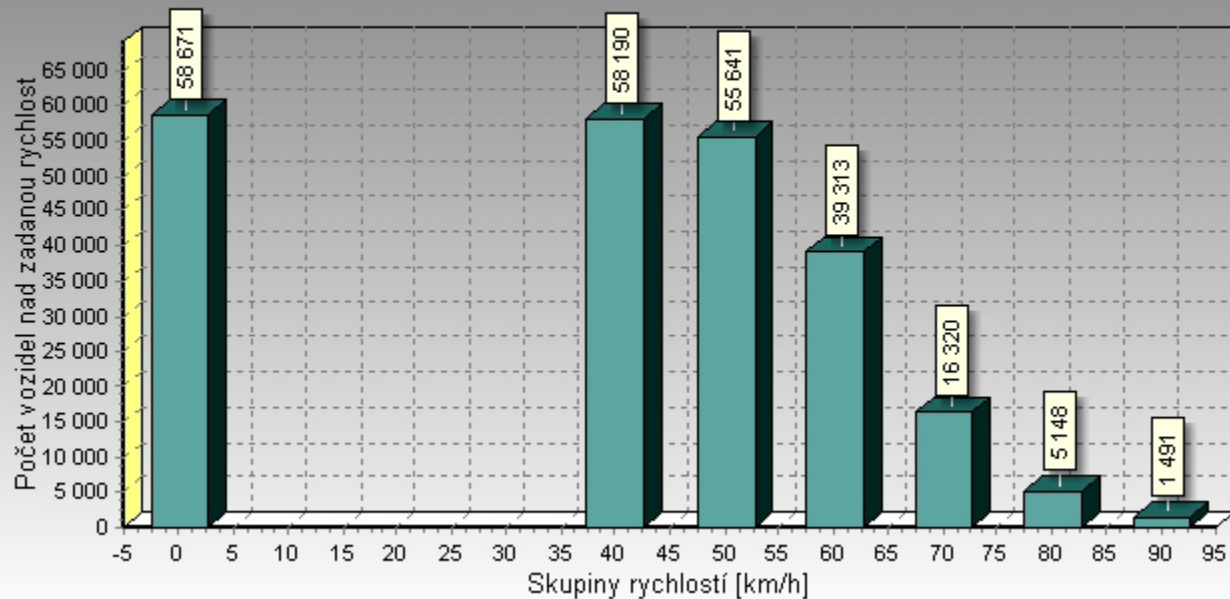

Graf kategorie průměrné rychlosti osobních, nákladních vozidel a souprav
za období od 03.11.15 00:00 do 12.11.15 23:59

Graf kategorie průměrné rychlosti osobních, nákladních vozidel a souprav
za období od 03.11.15 00:00 do 12.11.15 23:59

<-> Rychlost >-všechny